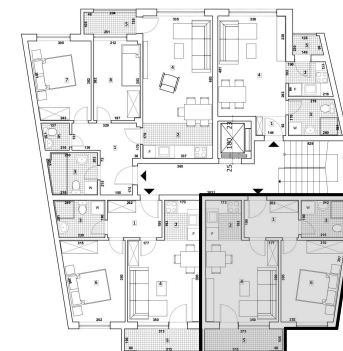

Novi Sad, ul. Subotička 71 / k.o. Novi Sad II , br.parc. 4550/2

I, II i III sprat

1	ULAZ	4.58
2	KUHINJA	3.22
3	KUPATILO	3.98
4	DNEVNA SOBA	13.34
5	TERASA	3.89
6	SPAVAĆA SOBA	10.71